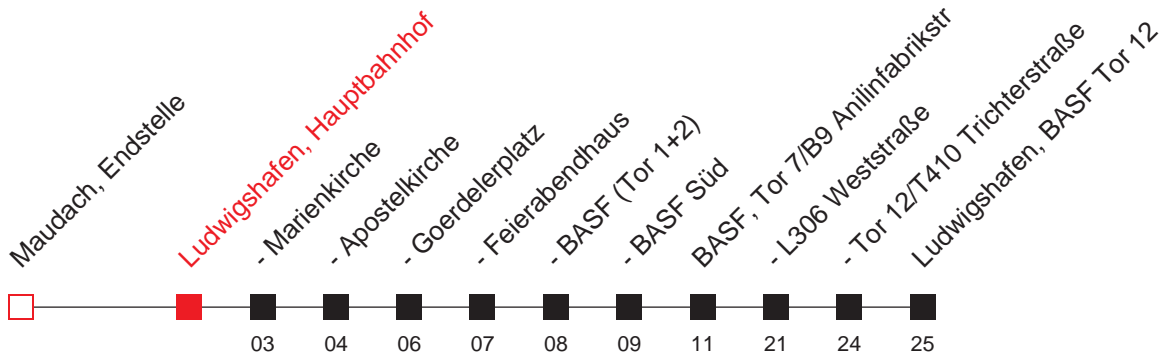

<http://m.vrn.de/2080>

Richtung:
Ludwigshafen, BASF Tor 12
ab 28.10.13

78

Uhr	Montag - Freitag		
5			
6	20 ^A	30	50
7	10	30	50
8	00 ^A	15 ^A	
9			
10			
11			
12			
13			
14			
15			
16			
17			
18			
19			
20			
21			
22			