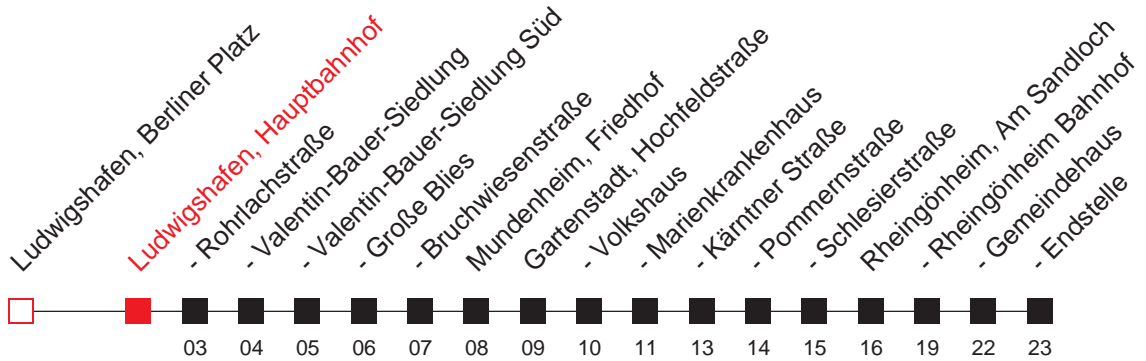

FAHRPLAN

Gültig von bis / Angaben ohne Gewähr / Ludwigshafen, Hauptbahnhof

Handy: <http://mobil.vrn.de> Internet: <http://www.vrn.de>

<http://m.vrn.de/2080>

Richtung:
Rheingönheim, Endstelle
ab 12.8.13

75

Uhr	Montag - Freitag					
5						
6	33	53				
7	03^A	13	23^A	33	43^A	53
8	03^A	13	33	53		
9	13	33	53			
10	13	33	53			
11	13	33	53			
12	13	33	53			
13	13	33	53			
14	13	33	53			
15	13	23^A	33	43^A	53	
16	03^A	13	23^A	33	43^A	53
17	03^A	13	23^A	33	43^A	53
18	13	33	53			
19	13	33	53			
20	13	33				
21						
22						

Uhr	Samstag		
5			
6			
7			
8			
9	13	33	53
10	13	33	53
11	13	33	53
12	13	33	53
13	13	33	53
14	13	33	53
15	13	33	53
16	13	33	53
17	13	33	53
18	13	33	53
19	13	33	53
20	13	33	
21			
22			

Uhr	Sonn- und Feiertag		
5			
6			
7			
8			
9	13	33	53
10	13	33	53
11	13	33	53
12	13	33	53
13	13	33	53
14	13	33	53
15	13	33	53
16	13	33	53
17	13	33	53
18	13	33	53
19	13	33	53
20	13	33	
21			
22			

Am 24.12. Verkehr wie an Sonn- und Feiertagen und am 31.12. wie an Samstagen
A: bis Rheingönheim, Bahnhof