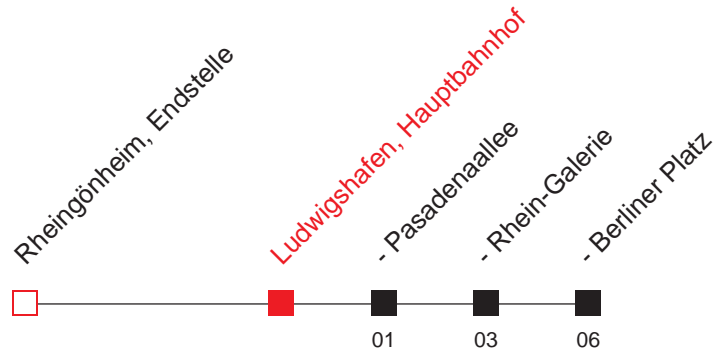

FAHRPLAN

Gültig von bis / Angaben ohne Gewähr / Ludwigshafen, Hauptbahnhof

Handy: <http://mobil.vrn.de> Internet: <http://www.vrn.de>

<http://m.vrn.de/2080>

Richtung:
Ludwigshafen, Berliner Platz
ab 12.8.13

75

Uhr	Montag - Freitag
5	
6	28 48
7	08 18 28 38 48 58
8	08 18 28 38 48 58
9	08 28 48
10	08 28 48
11	08 28 48
12	08 28 48
13	08 28 48
14	08 28 48
15	08 28 48
16	08 18 28 38 48 58
17	08 18 28 38 48
18	08 28 48
19	08 28 48
20	08 28
21	
22	

Uhr	Samstag
5	
6	
7	
8	
9	28 48
10	08 28 48
11	08 28 48
12	08 28 48
13	08 28 48
14	08 28 48
15	08 28 48
16	08 28 48
17	08 28 48
18	08 28 48
19	08 28 48
20	08 28
21	
22	

Uhr	Sonn- und Feiertag
5	
6	
7	
8	
9	28 48
10	08 28 48
11	08 28 48
12	08 28 48
13	08 28 48
14	08 28 48
15	08 28 48
16	08 28 48
17	08 28 48
18	08 28 48
19	08 28 48
20	08 28
21	
22	

Am 24.12. Verkehr wie an Sonn- und Feiertagen und am 31.12. wie an Samstagen