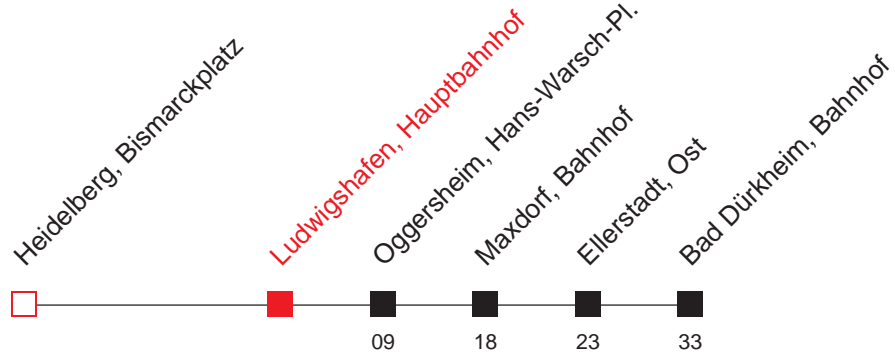

FAHRPLAN

Gültig von bis / Angaben ohne Gewähr / Ludwigshafen, Hauptbahnhof

Handy: <http://mobil.vrn.de> Internet: <http://www.vrn.de>

<http://m.vrn.de/2080>

X

Richtung:
Bad Dürkheim, Bahnhof

Uhr	Montag - Freitag
5	
6	
7	
8	
9	
10	
11	
12	
13	
14	
15	
16	
17	37
18	
19	
20	
21	
22	