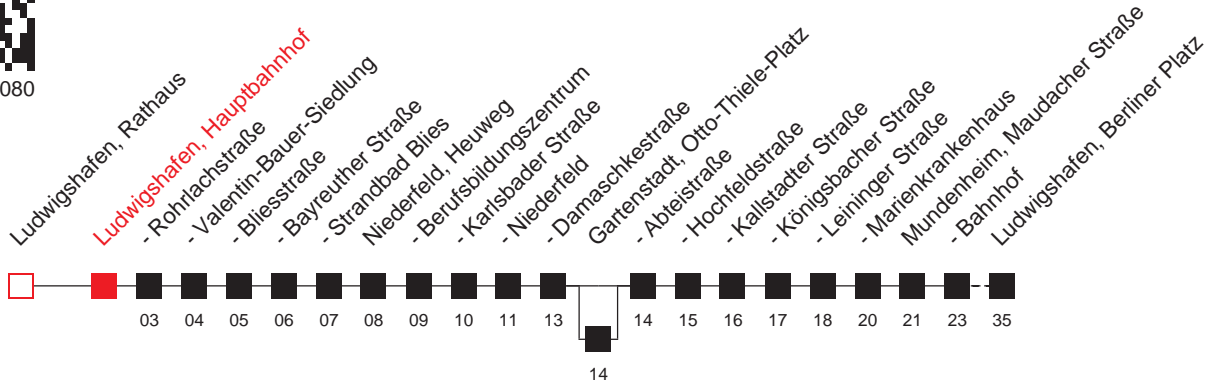

Am 24.12. Verkehr wie an Sonn- und Feiertagen und am 31.12. wie an Samstagen

FAHRPLAN

Gültig von bis / Angaben ohne Gewähr / Ludwigshafen, Hauptbahnhof

Handy: <http://mobil.vrn.de> Internet: <http://www.vrn.de>

<http://m.vrn.de/2080>

Richtung:
Ludwigshafen, Berliner Platz

74

Uhr	Montag - Freitag				
5	41				
6	01	21	41	51	
7	01	11	21	31	41 51
8	01	11	21	31	41
9	01	21	41		
10	01	21	41		
11	01	21	41		
12	01	21	41		
13	01	21	41		
14	01	21	41		
15	01	21	31	41	51
16	01	11	21	31	41 51
17	01	11	21	31	41 51
18	01	21	41		
19	01	21	41		
20	01	21			
21					
22					