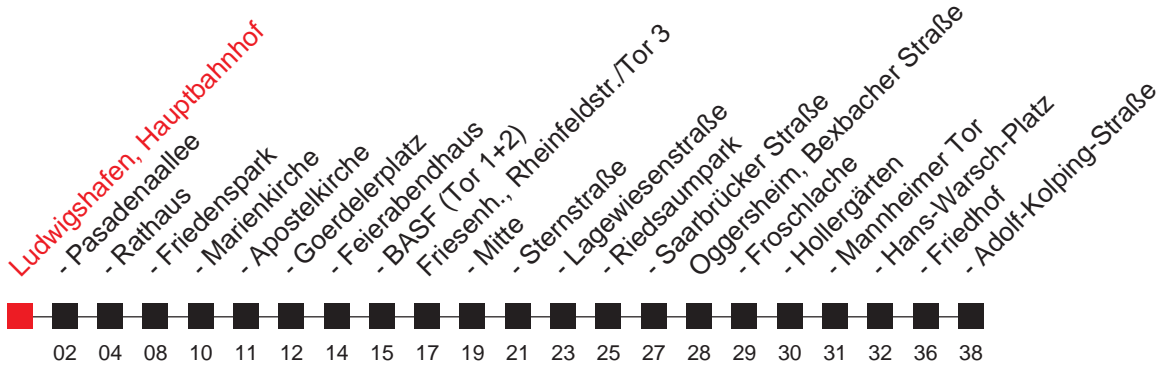

FAHRPLAN

Gültig von bis / Angaben ohne Gewähr / Ludwigshafen, Hauptbahnhof

Handy: <http://mobil.vrn.de> Internet: <http://www.vrn.de>

<http://m.vrn.de/2080>

Richtung:
Oggersheim, Adolf-Kolping-Str.
ab 28.10.13

70

Uhr	Montag - Freitag
5	02 22 42
6	02 22 42
7	02 22 42
8	02 22 42
9	02 22 42
10	02 22 42
11	02 22 42
12	02 22 42
13	02 22 42
14	02 22 42
15	02 22 42
16	02 22 42
17	02 22 42
18	02 22 42
19	02 22 42
20	02 22
21	
22	

Uhr	Samstag
5	
6	
7	
8	
9	02 22 42
10	02 22 42
11	02 22 42
12	02 22 42
13	02 22 42
14	02 22 42
15	02 22 42
16	02 22 42
17	02 22 42
18	02 22 42
19	02 22 42
20	02 22
21	
22	

Uhr	Sonn- und Feiertag
5	
6	
7	
8	
9	02 22 42
10	02 22 42
11	02 22 42
12	02 22 42
13	02 22 42
14	02 22 42
15	02 22 42
16	02 22 42
17	02 22 42
18	02 22 42
19	02 22 42
20	02 22
21	
22	

Am 24.12. Verkehr wie an Sonn- und Feiertagen und am 31.12. wie an Samstagen