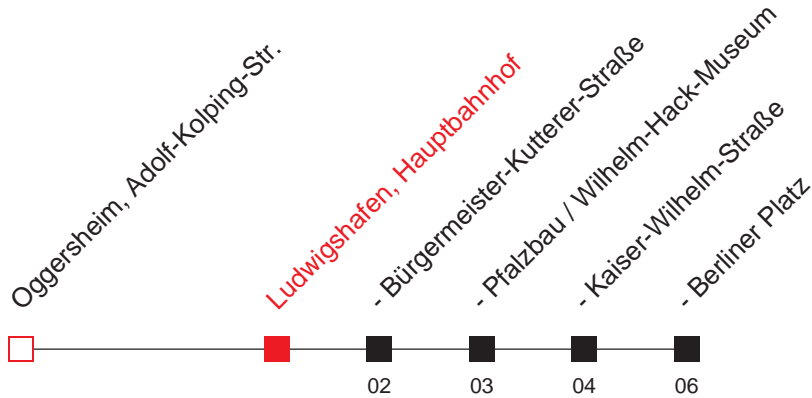

FAHRPLAN

Gültig von bis / Angaben ohne Gewähr / Ludwigshafen, Hauptbahnhof

Handy: <http://mobil.vrn.de> Internet: <http://www.vrn.de>

<http://m.vrn.de/2080>

Richtung:
Ludwigshafen, Berliner Platz
25.12.2012

90

Uhr	Montag - Freitag
3	
4	
5	
6	
7	
8	
9	
10	
11	
12	
13	
14	
15	
16	
17	
18	
19	
20	
21	22^C 52^C
22	22^C 52^C
23	22^C 52^C
0	22^C
1	22^A_C
2	22^A_C
3	22^A_C

Uhr	Samstag
3	
4	22^C 52^C
5	22^C 52^C
6	22^C 52^C
7	22^C 52^C
8	22^C 52^C
9	22^C
10	
11	
12	
13	
14	
15	
16	
17	
18	
19	
20	
21	22^C 52^C
22	22^C 52^C
23	22^C 52^C
0	22^C
1	22^C
2	22^C
3	22^C

Uhr	Sonn- und Feiertag
3	22^C
4	22^C 52^C
5	22^C 52^C
6	22^C 52^C
7	22^C 52^C
8	22^C 52^C
9	22^C
10	
11	
12	
13	
14	
15	
16	
17	
18	
19	
20	
21	22^C 52^C
22	22^C 52^C
23	22^C 52^C
0	22^C
1	22^B_C
2	22^B_C
3	22^B_C

Am 24.12. Verkehr wie an Sonn- und Feiertagen und am 31.12. wie an Samstagen

A: nur Nächte Fr/Sa und vor
Wochenfeiertagen, auch
Gründonnerstag/Karfreitag

B: nur in den Nächten Sonn-/Feiertag auf
Samstag/Sonn-/Feiertag

C: Abfahrt an der Haltestelle in der Lorientallee
(hinter dem Best Western Hotel)