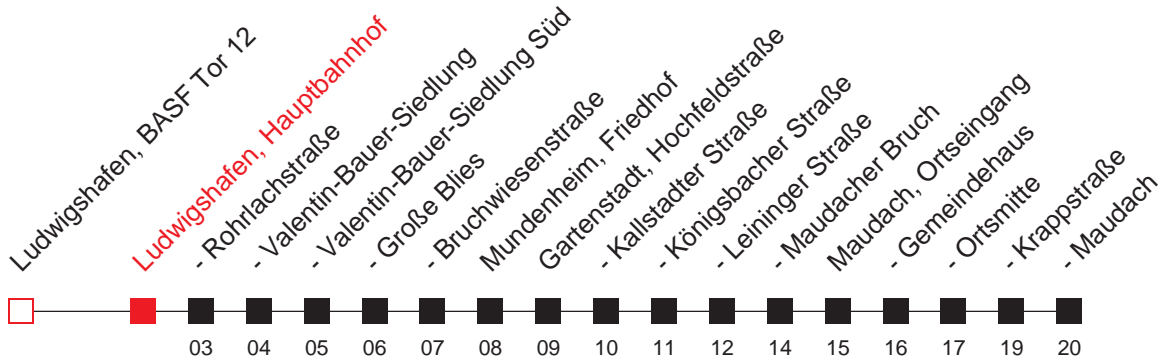

FAHRPLAN

Gültig von bis / Angaben ohne Gewähr / Ludwigshafen, Hauptbahnhof

Handy: <http://mobil.vrn.de> Internet: <http://www.vrn.de>

<http://m.vrn.de/2080>

Richtung:
Maudach, Endstelle
ab 28.10.13

78

Uhr	Montag - Freitag
5	
6	49
7	
8	
9	
10	
11	
12	
13	
14	
15	
16	09 29 49
17	09 29 49
18	
19	
20	
21	
22	