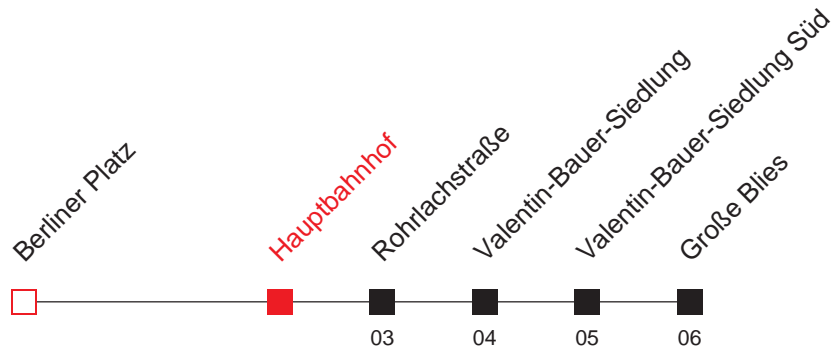

C: Anfahrt nur bei Bedarf, Einstiegswunsch bitte spätestens 5 Minuten vor der planmäßigen Abfahrt unter Tel. 0621 465-0 oder über die Rufsäule an der Haltestelle anmelden.

FAHRPLAN

Gültig von bis / Angaben ohne Gewähr / Ludwigshafen, Hauptbahnhof

Handy: <http://mobil.vrn.de> Internet: <http://www.vrn.de>

<http://m.vrn.de/2080>

Richtung:
Ludwigshafen, Große Blies
ab 12.8.13

1075

Uhr	Montag - Freitag	
3		
4		
5		
6		
7		
8		
9		
10		
11		
12		
13		
14		
15		
16		
17		
18		
19		
20		
21	06 ^B	36 ^B
22	06 ^B	36 ^B
23	06 ^B	36 ^B
0	36 ^B	
1	36 ^A	
2	36 ^A	